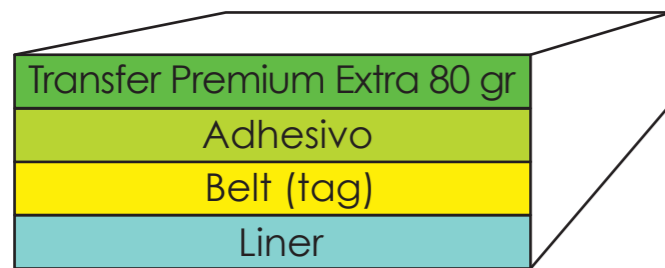

## ETIQUETA ADHESIVA 4" X 6"

### DESCRIPCION:

Etiqueta Adhesiva 4" x 6"      Corte Completo  
 Papel transfer premium extra 80 gr.  
 Liner white kraft 2.5 mil.  
 Tag: Smartrac Belt M5  
 Bobina Centro 3"