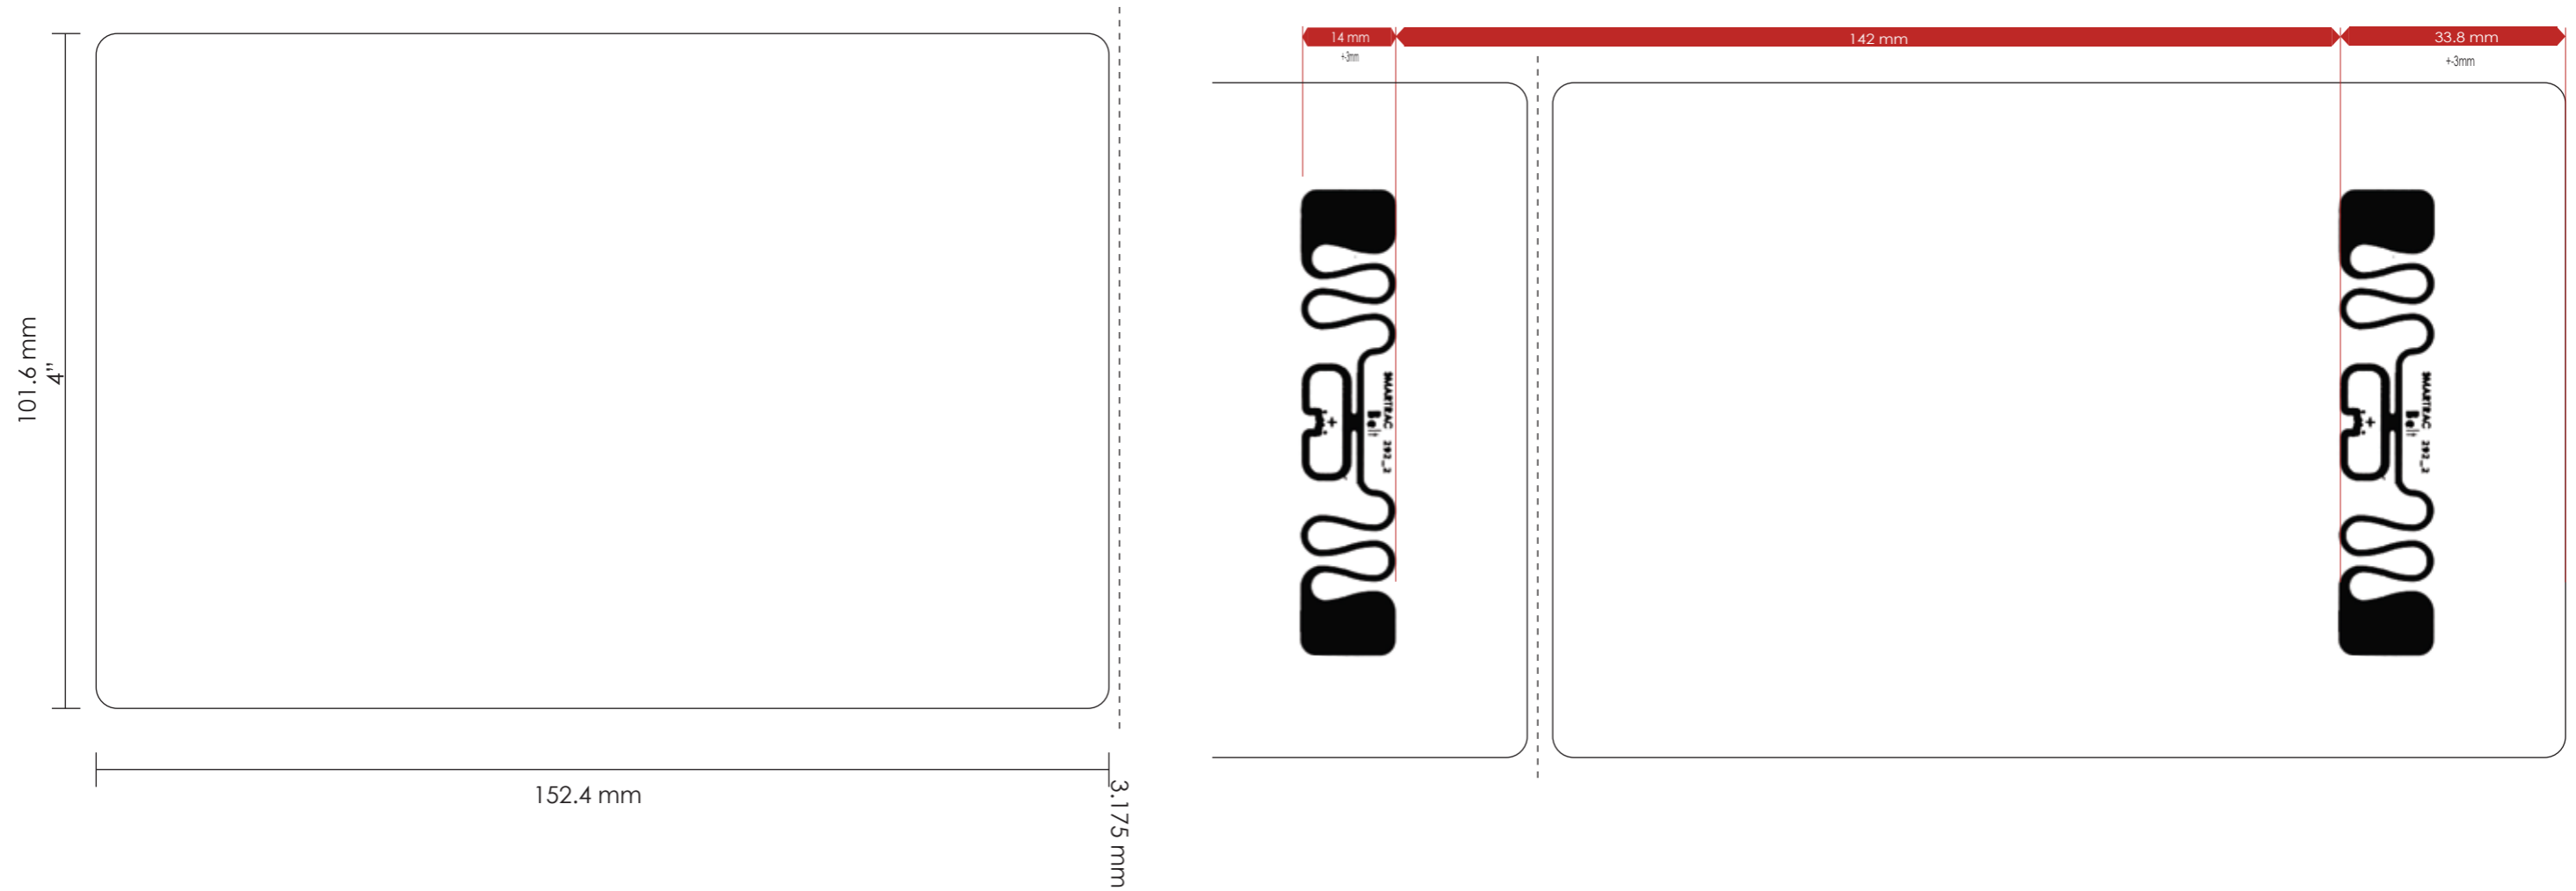

## ETIQUETA ADHESIVA 4" X 6"

### DESCRIPCION:

Etiqueta Adhesiva 4" x 6"      Corte Completo  
 Papel transfer premium extra 80 gr.  
 Liner white kraft 2.5 mil.  
 Tag: Smartrac Belt M5  
 Bobina Centro 3"

### CARACTERISTICAS ELECTRICAS:

Circuito Integrado (IC)	Impinj Monza 5
Protocolo de Interface	EPC Class 1 Gen 2, ISO 18 000-6C
Frecuencia de Operación	860 - 960 MHz
Memoria	128 bit EPC

SALIDA DE MATERIAL