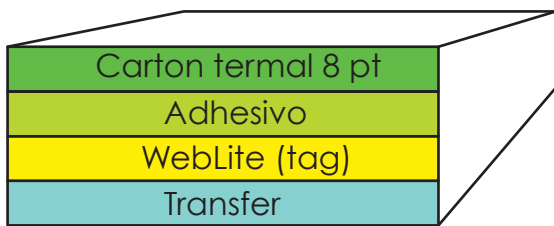

Radio de las esquinas  
1.1906 (3/64)

SALIDA DE MATERIAL

### DESCRIPCION:

DIGI 070 Etiqueta  
Hangtag 2.5" x 1",  
(63.32mm x  
25.4mm) TAG  
Smartrac Web Lite,  
M5, EPC, Gen 2.

■ Black