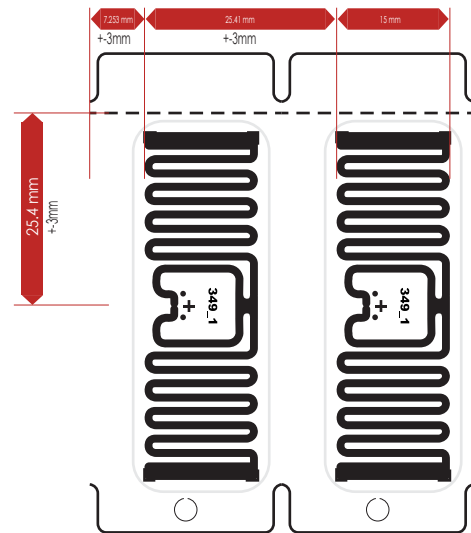

SALIDA DE MATERIAL

DESCRIPCION:

DIGI 070 Etiqueta
Hangtag 2.5" x 1",
(63.32mm x
25.4mm) TAG
Smartrac Web Lite,
M5, EPC, Gen 2.

■ Black

CARACTERISTICAS ELECTRICAS:

Circuito Integrado (IC)	Impinj Monza 5
Protocolo de Interface	EPC Class 1 Gen 2, ISO 18 000-6C
Frecuencia de Operación	860 - 960 MHz
Memoria	128 bit EPC